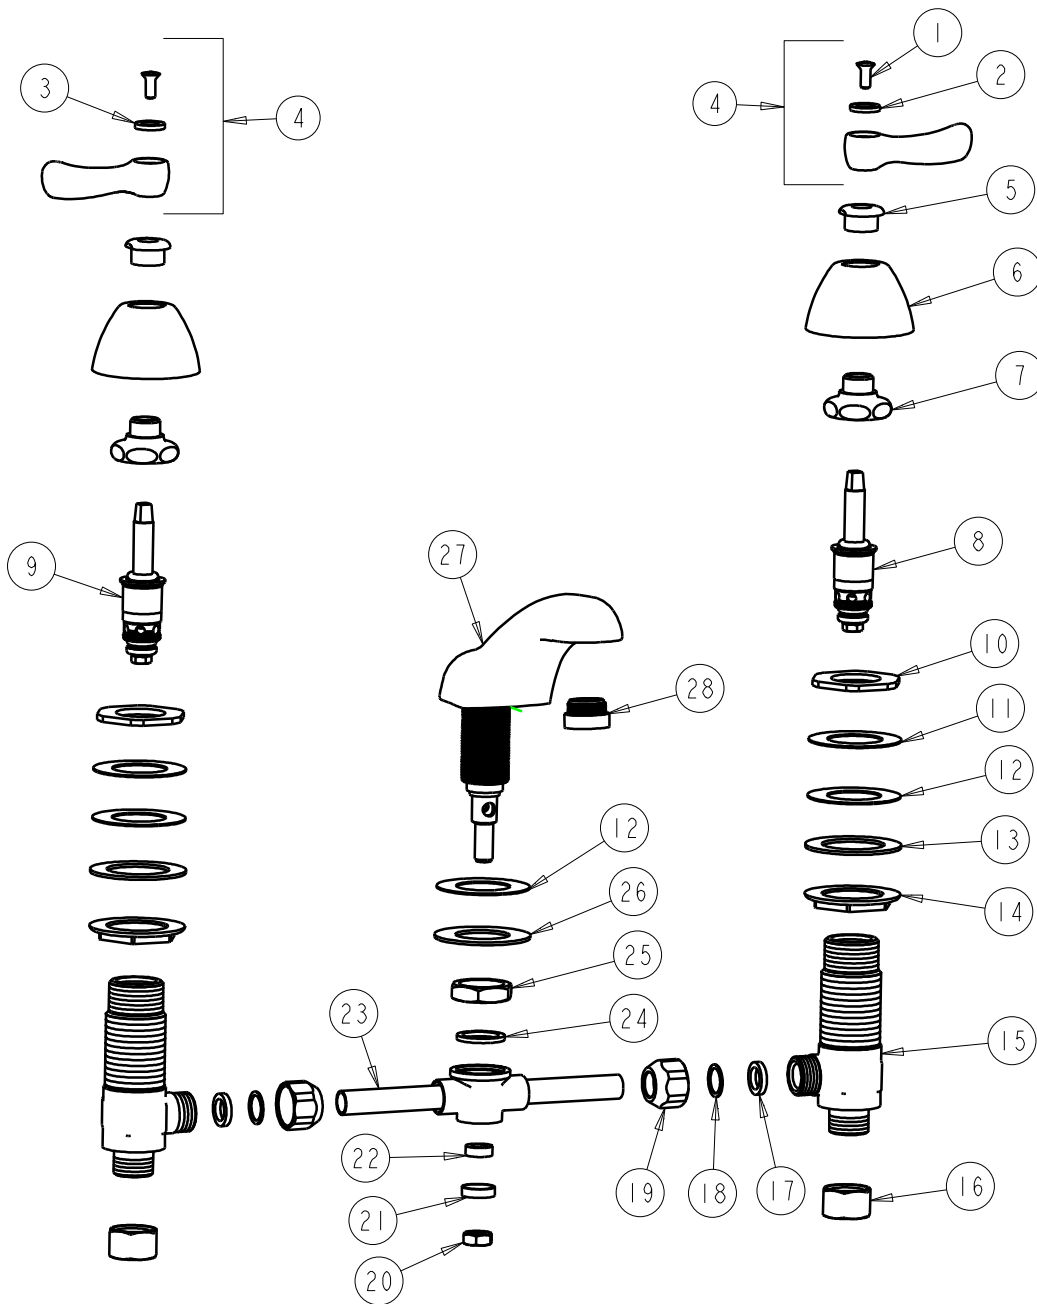

PARTS LIST

BY: JAR
CHK'D: *JAR*

FINISH: AS SPECIFIED
DATE: 08-21-02
REV: 06-21-07

404-V

ITEM	PART NO.	DESCRIPTION	ITEM	PART NO.	DESCRIPTION
1	420-020JKNF	SCREW, 1/8 FLAT HEX HEAD X 1/2	15	250-094JKRBF	VALVE BODY ASSEMBLY
2	633-123JKNF	INDEX BUTTON (BLUE)	16	49-005JKRBF	COUPLING NUT
3	633-023JKNF	INDEX BUTTON (RED)	17	200-010JKNF	RUBBER WASHER
4	390-PRJKCP	LEVER HANDLE ASSEMBLY (PAIR)	18	250-027JKRBF	BRASS WASHER
5	422-113JKCP	ESCUTCHEON NUT	19	49-031JKRBF	COUPLING NUT
6	250-080JKCP	ESCUTCHEON	20	689-113JKRBF	LOCKNUT
7	274-004JKRBF	CAP NUT	21	250-187JKRBF	RETAINER
8	377-XTRHJKNF	RH QUATURN CARTRIDGE	22	1797-129JKNF	RUBBER WASHER
9	377-XTLHJKNF	LH QUATURN CARTRIDGE	23	785-103JKRBF	TEE ASSEMBLY
10	308-003JKRBF	LOCKNUT	24	250-200JKNF	GASKET
11	888-006JKRBF	BRASS WASHER	25	250-054JKRBF	LOCKNUT
12	739-056JKNF	RUBBER WASHER	26	50-014JKNF	STEEL WASHER
13	55-010JKNF	STEEL WASHER	27	401-301JKCP	SPOUT ASSEMBLY
14	250-004JKRBF	LOCKNUT	28	E12VPJKCP	VANDAL RESISTANT SOFTFLO AERATOR