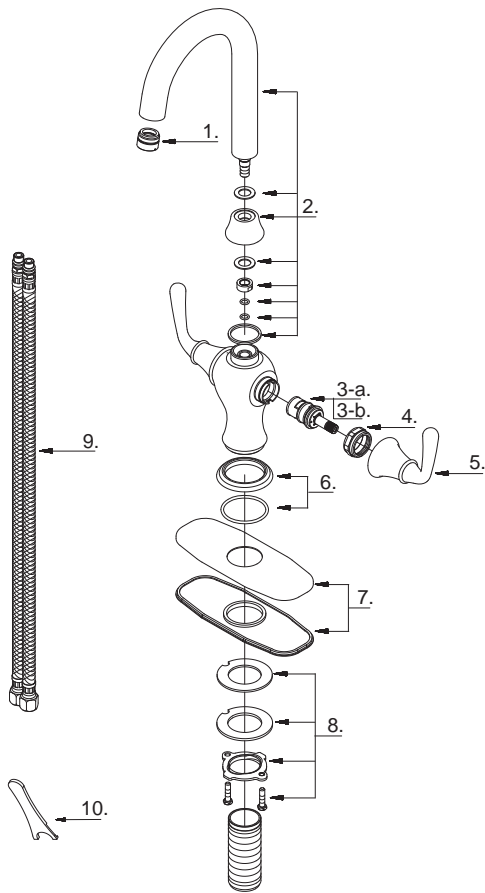

D153556

**Two Handle Bar Faucet**  
**Robinet pour bar à deux manettes**  
**Grifo de bar con dos manijas**

D153556 (VA)

# Illustrated Parts List

### Lista ilustrada de partes

Replacement parts, call :  
 Les pièces de rechange, appelez :  
 Partes de reemplazo, llame :

**1-888-328-2383**  
**WWW.DANZE.COM**

Model #	Finishes	Fini	Acabado
D153556	Chrome	Chrome	Cromo
D153556RB	Oil Rub Bronze	Bronze poncé à l'huile	Bronce lustrado al aceite
D153556SS	Stainless Steel	Acier inoxydable	Acero inoxidable

Part Name	Nom de la pièce	Nombre de Partie	Part # # de pièce # de Parte
1 . Aerator	Brise-jet	Aireador	A500060N
2 . Spout Assembly	Assemblage du bec	Ensamblaje de vertedor	A606083W
3-a. Ceramic Disc Cartridge - Cold	Cartouche à disque en céramique - froid	Cartucho de disco cerámico - frío	A507072W
3-b. Ceramic Disc Cartridge - Hot	Cartouche à disque en céramique - chaud	Cartucho de disco cerámico - caliente	A507071W
4. Lock Nut	Écrou de blocage	Contratuerca	A016022
5 . Metal Handle Assembly	Assemblage de manette en métal	Ensamblaje de manija metálicas	A602568
6 . Trim Ring	Garniture circulaire	Argolla ornamental	A607296
7 . Escutcheon Assembly	Assemblage d'applique	Ensamblaje del escudo	A663082
8. Mounting Hardware Assembly	Assemblage du matériel de fixation	Ensamblaje de ferreteria de montaje	A603171
9. Supply Hose	Tuyau d'alimentation d'eau	Tubo de suministro de agua	A105652W
10 . Aerator Wrench	Clé pour brise-jet	Llave para aireador	A031025