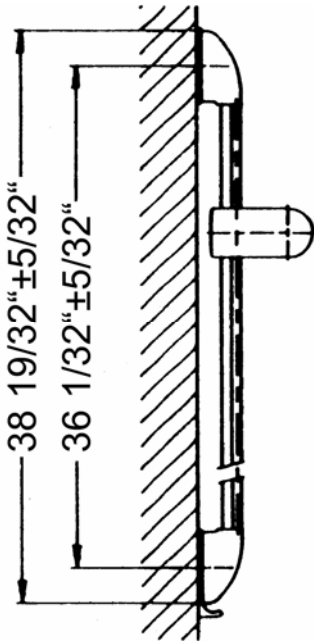

**HANSAPREMIO Sliding Wall Bar**  
**0457 0100 0017**

**Product Specification**

Sliding wall bar, 36"

**Finishes Offered:**  
Chrome