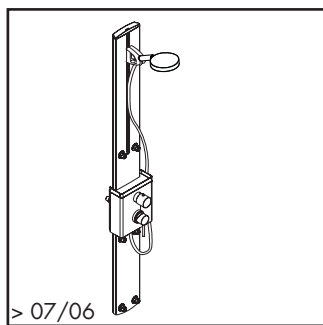

Raindance

Showerpanel / Panneau de douche / Panel de ducha

27005XX1

Pos.	Description	Description	Denominación	Nr./Nr./N°
1	handshower	douchette	Teleducha	27519XX1
2	slider	curseur complet	Cursor completo	97024XX0
3	Techniflex hose, 63"	flexible	Flexo	28276XX0
4	upper cover	cache supérieur	Tapa	97324000
5	escutcheon	rosace	Florón	97326000
6	bodyspray	Douche latérale	Ducha lateral	28406000
7	diverter handle	poignée	Mando	10490XX0
8	thermostatic mixer handle	poignée thermostatique	Mando del termostato	38391XX1
9	flange	rosace	Florón	97858XX0
10	front cover	cache	Tapa	97859000
11	sleeve	douille	Casquillo	95032XX0
12	handle adapter	adaptateur pour poignée	Adaptador mando	97108000
13	thermostat cartridge	cartouche	Cartucho	94282000
14	nut	écrou à six pans	Tuerca	96945000
15	diverter cartridge	mécanisme inverseur/arrêt	Montura con inversor	96645000
16	sealing set	joint	Junta	95037000
17	connection hose	flexible de raccordement	Conexión flexible	13099001
18	fixing set	fixation	Set de fijación completo	94158000
19	mounting set	set de fixation	Set de fijación	96179000
20	elbow	raccord	Racor	97582000