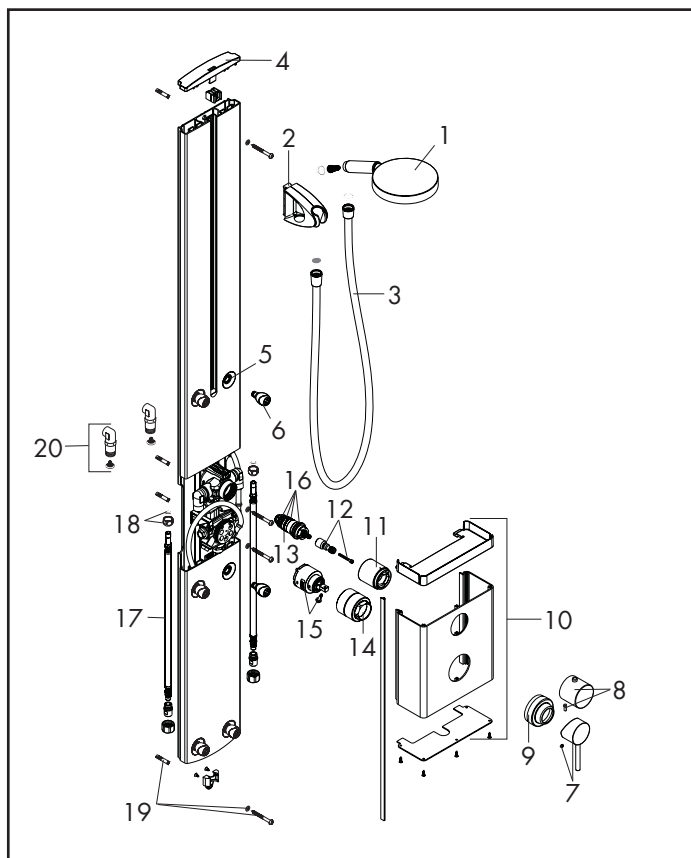

Raindance

Showerpanel / Panneau de douche / Panel de ducha

27005XX1

Pos.	Description	Description	Denominación	Nr./Nr./N°
1	handshower	douchette	Teleducha	27519XX1
2	slider	curseur complet	Cursor completo	97024XX0
3	Techniflex hose, 63"	flexible	Flexo	28276XX0
4	upper cover	cache supérieur	Tapa	97324000
5	escutcheon	rosace	Florón	97326000
6	bodyspray	Douche latérale	Ducha lateral	28406000
7	diverter handle	poignée	Mando	10490XX0
8	thermostatic mixer handle	poignée thermostatique	Mando del termostato	38391XX1
9	flange	rosace	Florón	97858XX0
10	front cover	cache	Tapa	97859000
11	sleeve	douille	Casquillo	95032XX0
12	handle adapter	adaptateur pour poignée	Adaptador mando	97108000
13	thermostat cartridge	cartouche	Cartucho	94282000
14	nut	écrou à six pans	Tuerca	96945000
15	diverter cartridge	mécanisme inverseur/arrêt	Montura con inversor	96645000
16	sealing set	joint	Junta	95037000
17	connection hose	flexible de raccordement	Conexión flexible	13099001
18	fixing set	fixation	Set de fijación completo	94158000
19	mounting set	set de fixation	Set de fijación	96179000
20	elbow	raccord	Racor	97582000