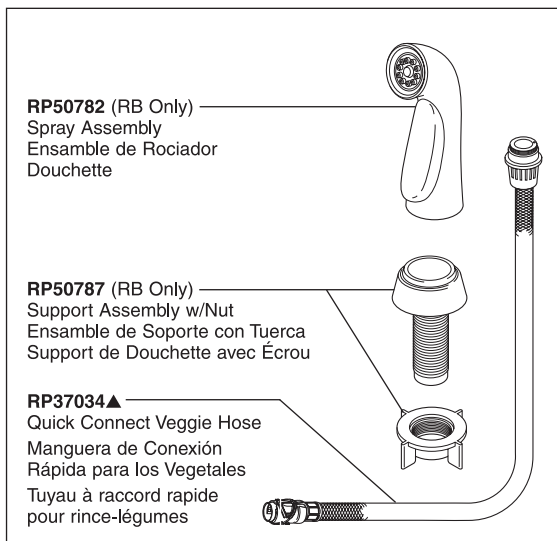

Two-Handle Kitchen Faucet Robinerie de Cuisine à Manette Double

Llave de Dos Manijas para Cocina

Model/Modelo/Modèle 21925LF Series/Series/Seria

Vessona® Kitchen

▲Specify finish /Especifique el Acabado/Précisez le fini