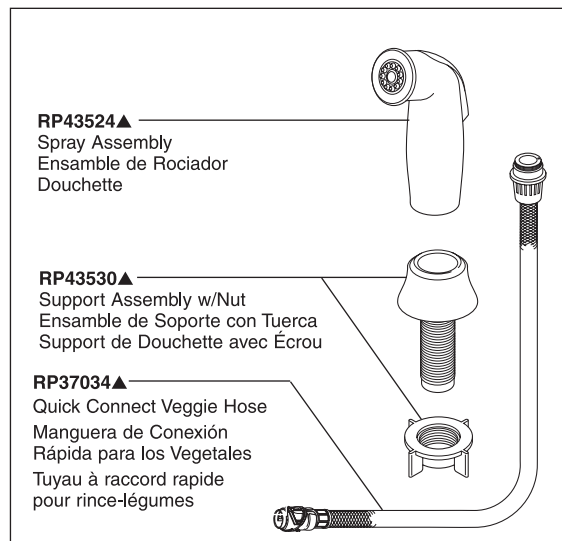

Two-Handle Kitchen Faucet Robinerie de Cuisine à Manette Double

Llave de Dos Manijas para Cocina

Model/Modelo/Modèle 21925LF Series/Series/Seria

Vessona® Kitchen

▲Specify finish /Especifique el Acabado/Précisez le fini