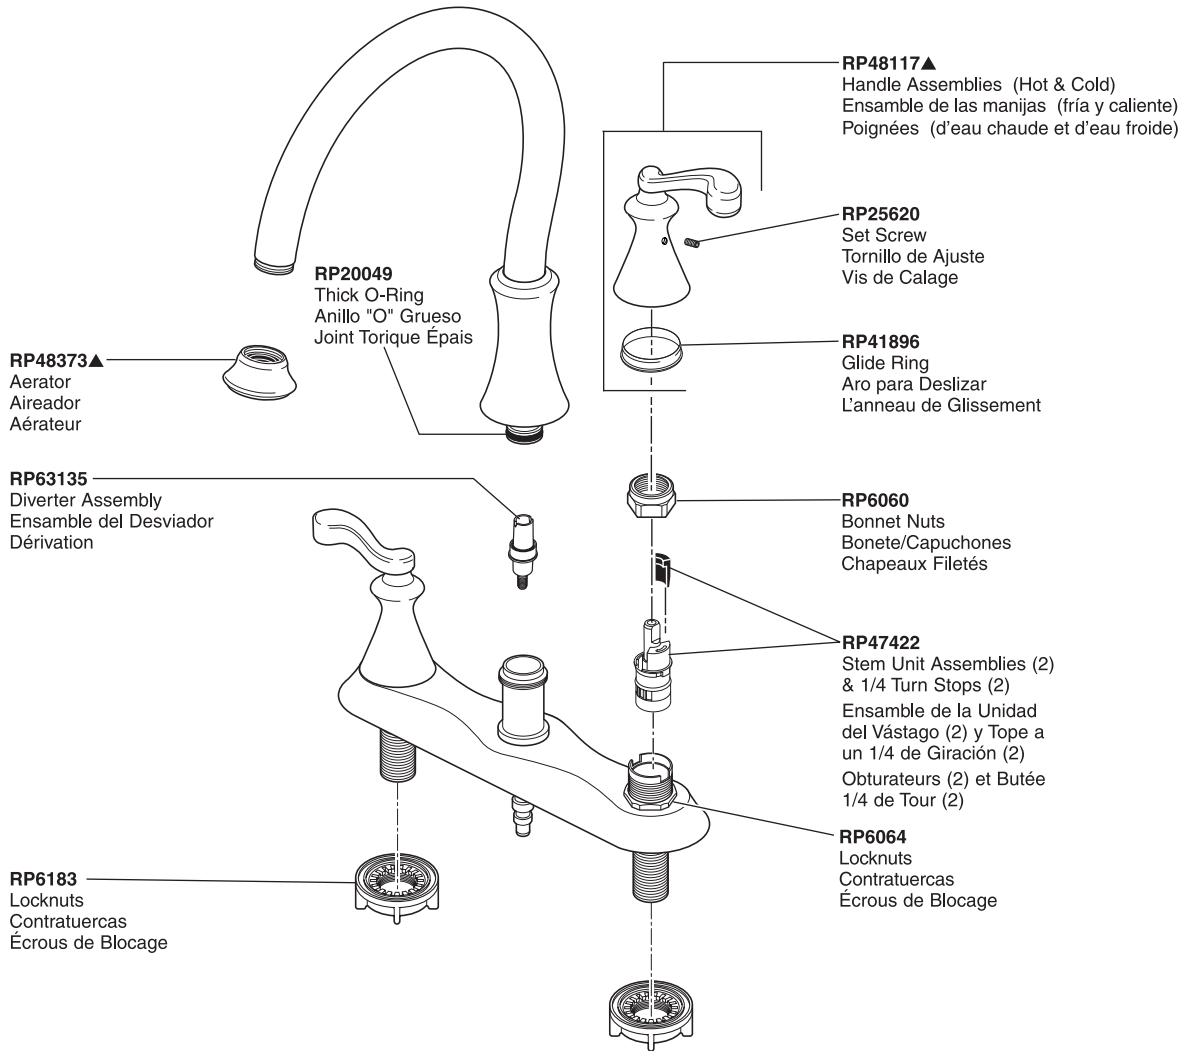

Two-Handle Kitchen Faucet Robinerie de Cuisine à Manette Double

Llave de Dos Manijas para Cocina

Model/Modelo/Modèle 21925LF Series/Series/Seria

Vessona® Kitchen

▲Specify finish /Especifique el Acabado/Précisez le fini