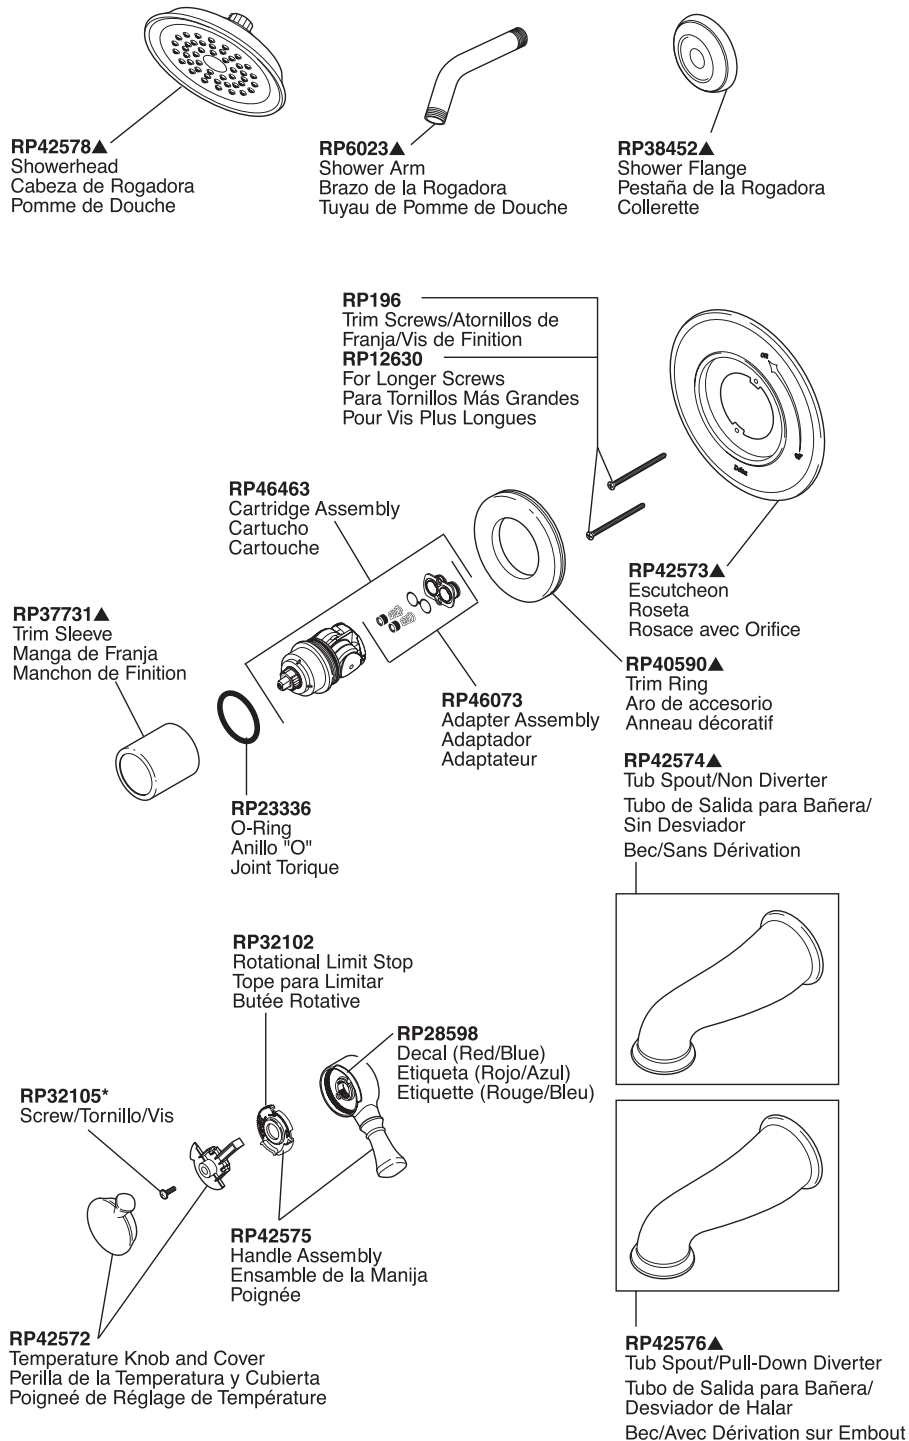

# Lockwood™ Tub/Shower Trim Garniture pour Bain/Douche Lockwood™

Adorno Lockwood™ para Bañera/Ducha

Models/Modelos/Modèles T17140, T17240 & T17440 Series/Series/Seria

Lockwood™ Tub/Shower

Refer to rough-in section for additional information. / Refiérase a la sección de la tubería interna para información adicional. / Référez-vous à la partie brute pour plus d'information.

▲Specify finish / Especifica el Acabado / Précisez le fini

\*NOTE: Do NOT overtighten screw./ **NOTA:** NO apriete demasiado el tornillo./ **NOTE:** NE serrez PAS trop la vis.