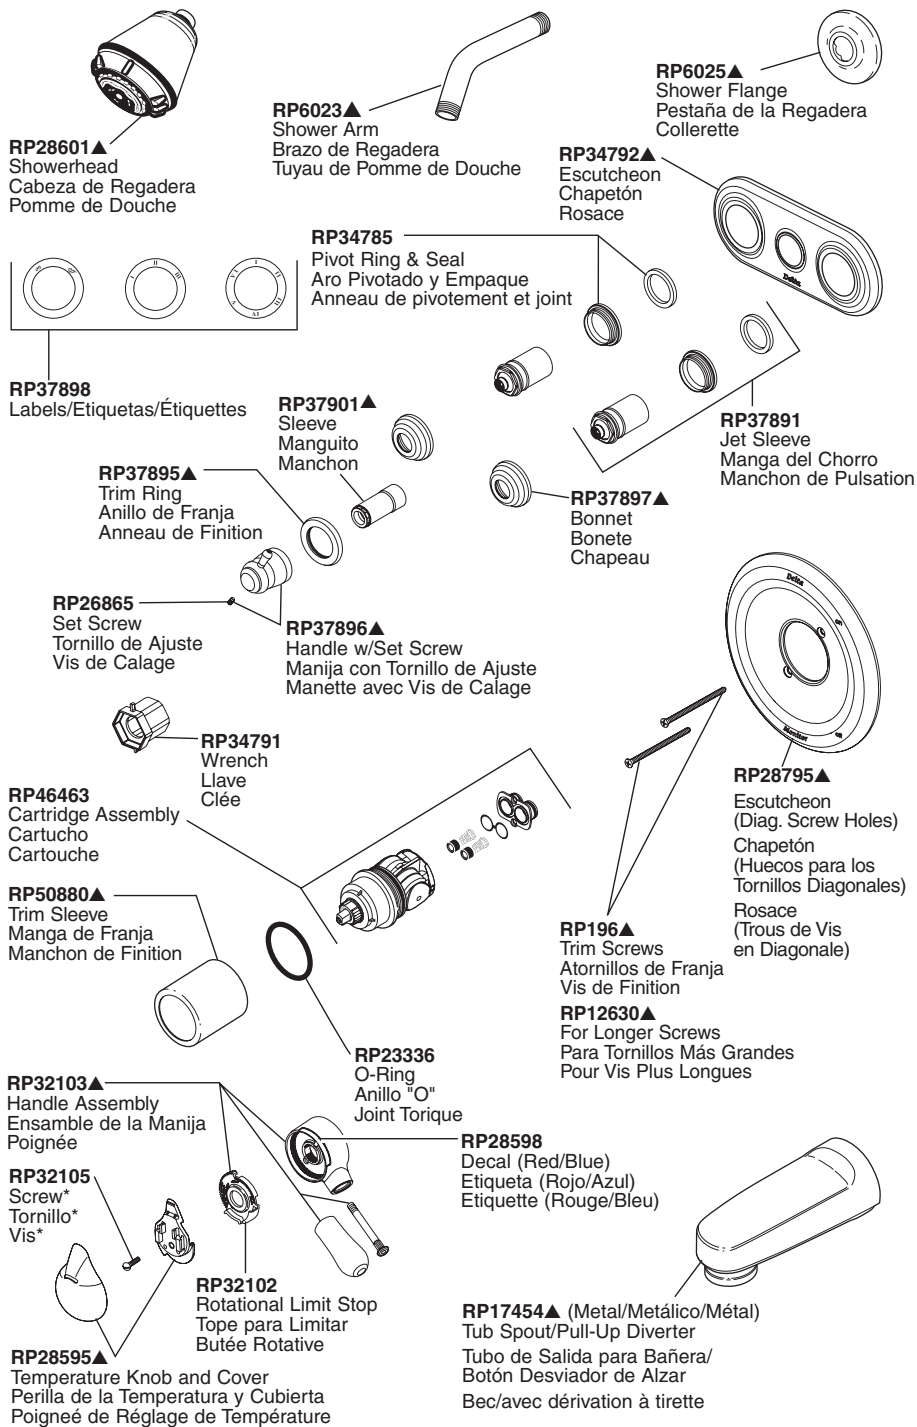

Innovations® Jetted Shower™ Trim Garniture Jetted Shower™ Innovations®

Adorno Innovations® para Jetted Shower™

Innovations® Jetted Shower™

Models/Modelos/Modèles T18430 Series/Series/Seria

Refer to rough-in section for additional information. / Refiérase a la sección de la tubería interna para información adicional. / Référez-vous à la partie brute pour plus d'information.

▲Specify finish / Especifica el Acabado / Précise le fini

*NOTE: Do NOT overtighten screw. / NOTA: NO apriete demasiado el tornillo. / NOTE: NE serrez PAS trop la vis.