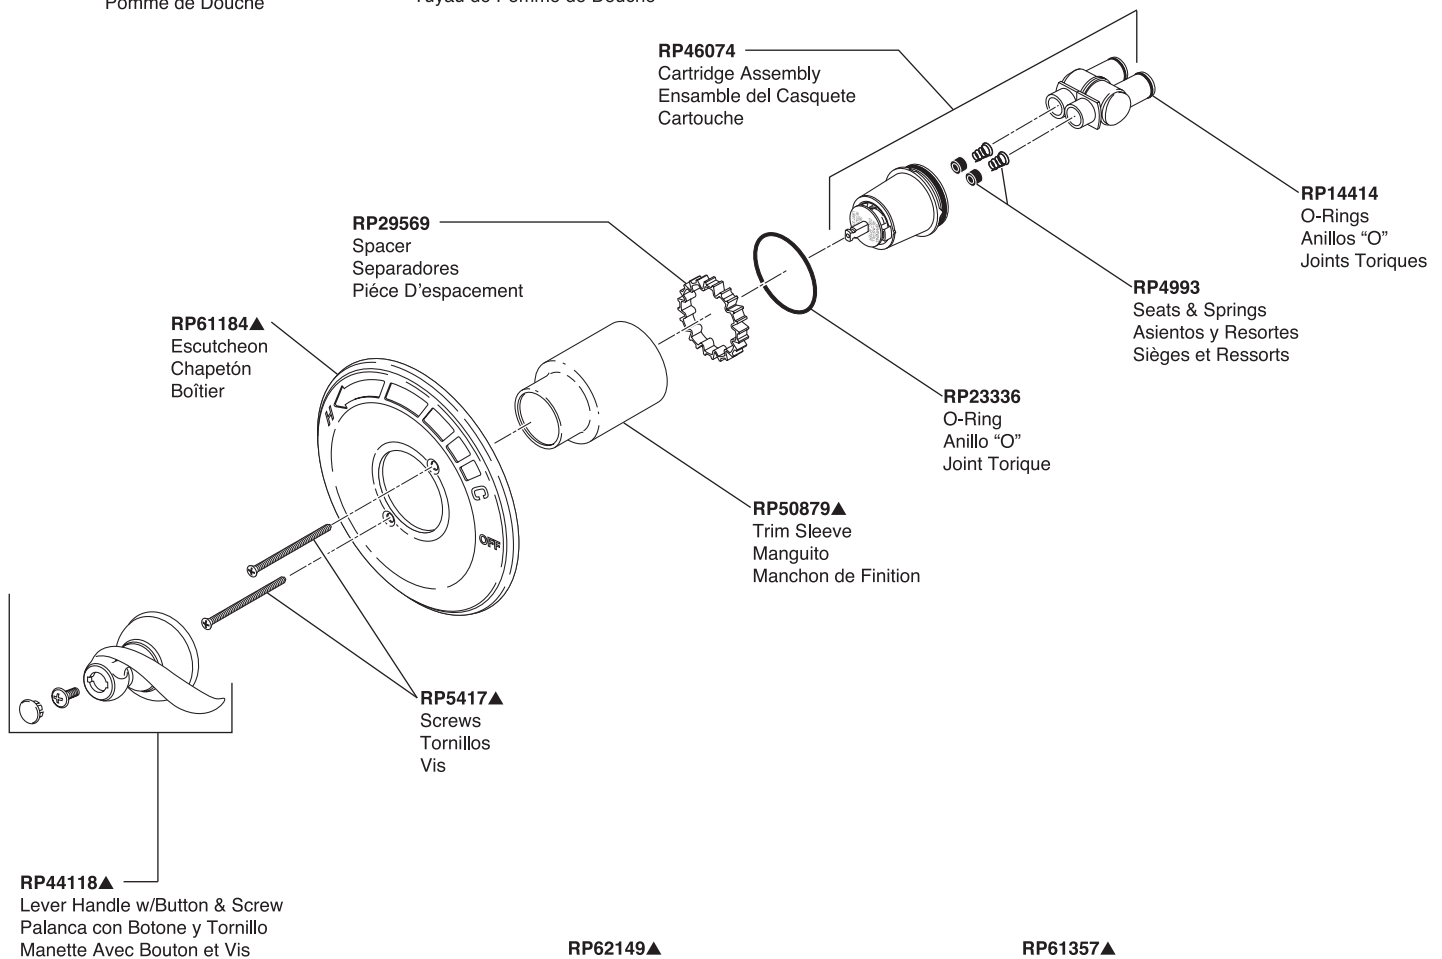

Foundations™ Tub/Shower Trim Garniture pour Bain/Douche Foundations™

Adorno Foundations™ para Bañera/Ducha

Foundations™ Tub/Shower

Models/Modelos/Modèles BT14096, BT14296 & BT14496 Series/Series/Seria

RP61181▲
Showerhead
Cabeza de Regadera
Pomme de Douche

RP6023▲
Shower Arm
Brazo de Regadera
Tuyau de Pomme de Douche

RP6025▲
Shower Flange
Pestaña de la Regadera
Collerette

RP62149▲
Tub Spout / Non Diverter
Tubo de Salida para Bañera / Sin Desviador
Bec / Sans Dérivation

RP61357▲
Tub Spout / Diverter
Tubo de Salida para Bañera / Desviador
Bec de Baignoire / Avec Dérivation

▲Specify finish / Especificque el Acabado / Précisez le fini

T14 SERIES