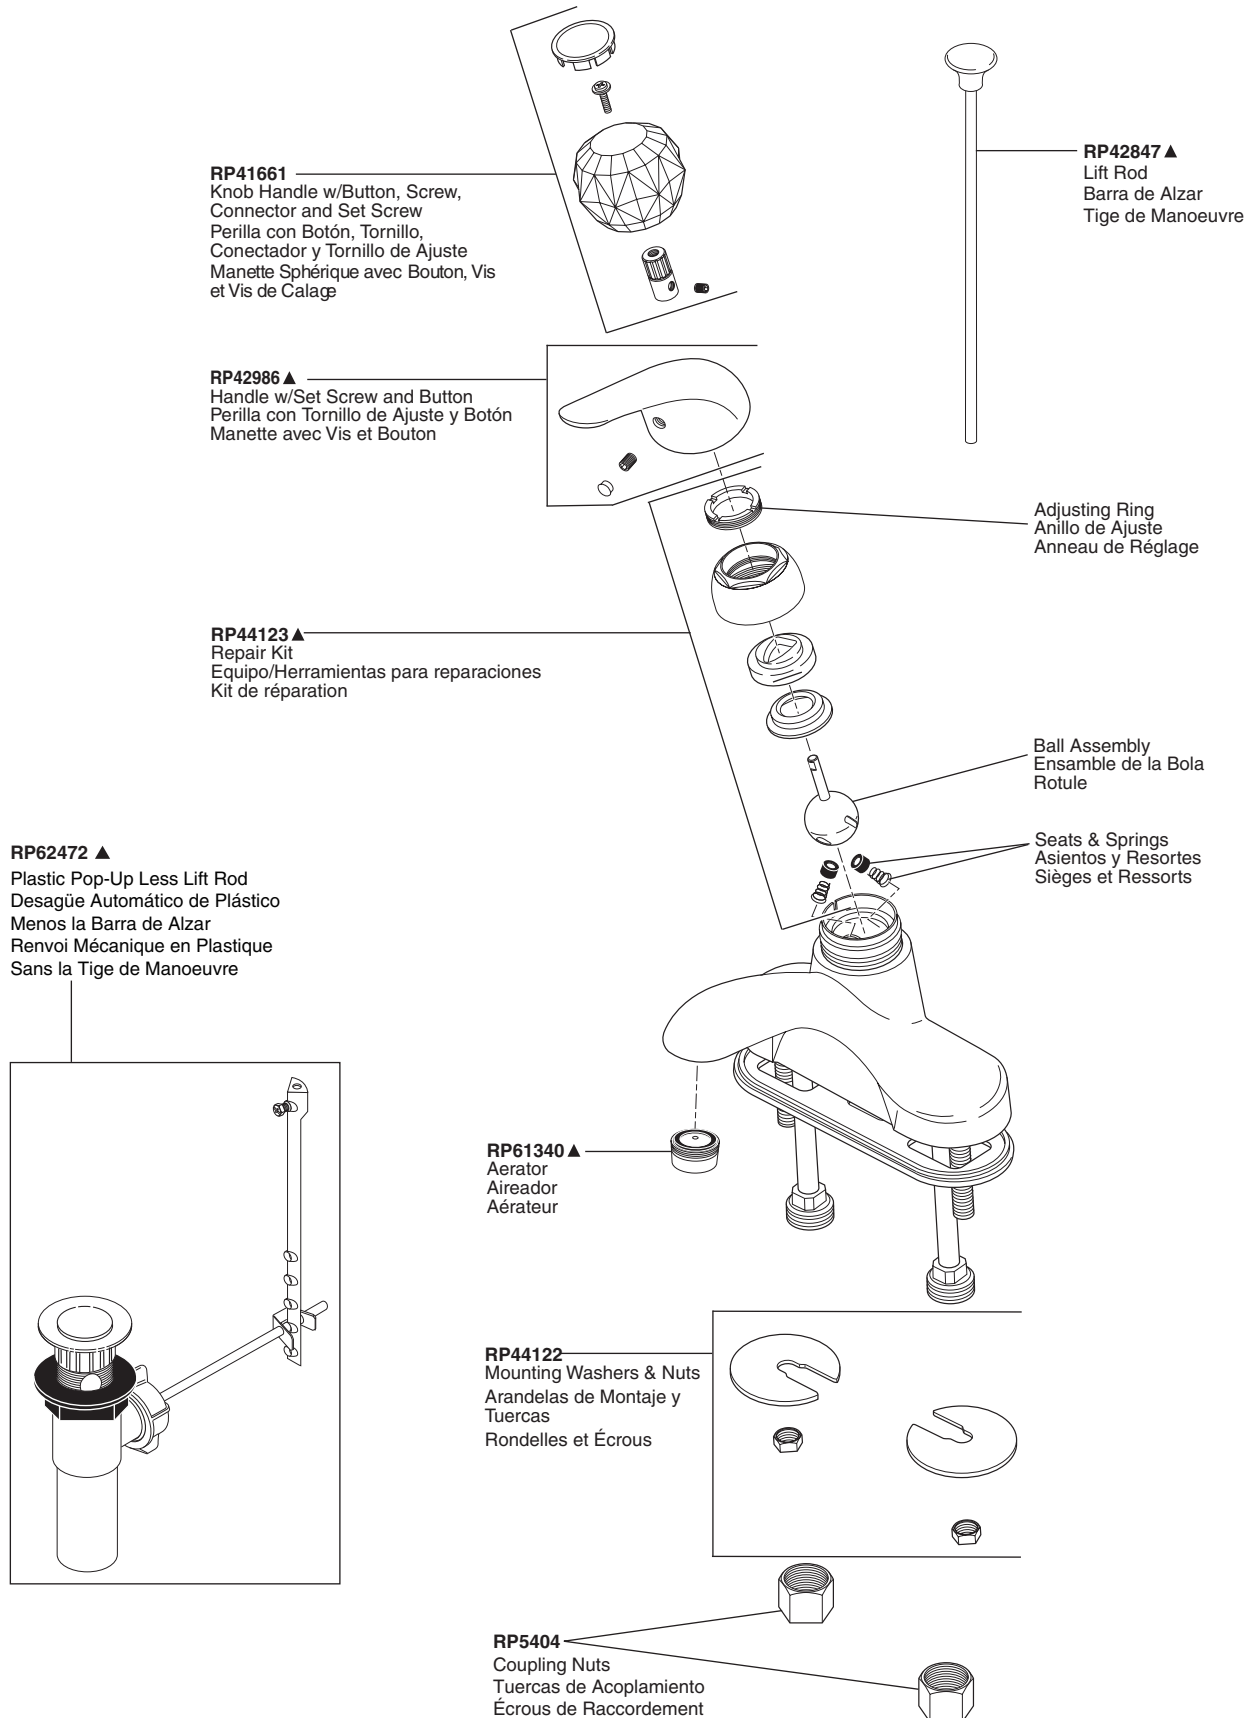

Foundations™ Single-Handle Lavatory Faucet

Robinetterie de Toilette à Manette Simple Foundations™

Llave Monomando Foundations™ para Lavamanos

Foundations™ Lavatory

Models/Modelos/Modèles B510LF-PPU & B512LF-PPU Series/Series/Seria

▲Specify finish /Especifique el Acabado/Précisez le fini

65590_Rev_D 10-1-10

SINGLE HANDLE LAVATORY