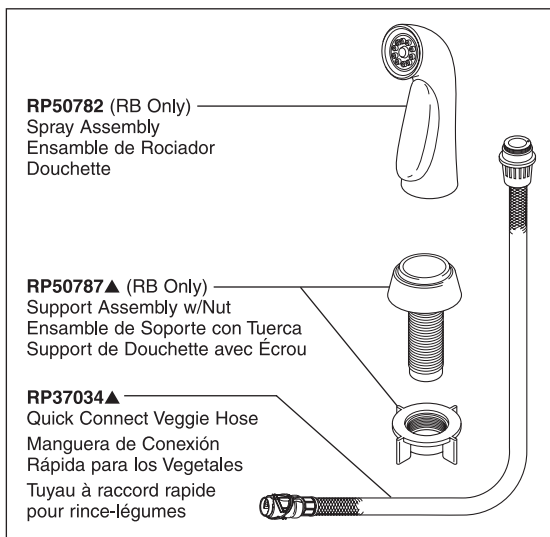

Two-Handle Kitchen Faucet Robinetterie de Cuisine à Manette Double

Llave de Dos Manijas para Cocina

Model/Modelo/Modèle 21925LF Series/Series/Seria

Kitchen

▲ Specify finish / Especificar el Acabado/ Précisez le fini