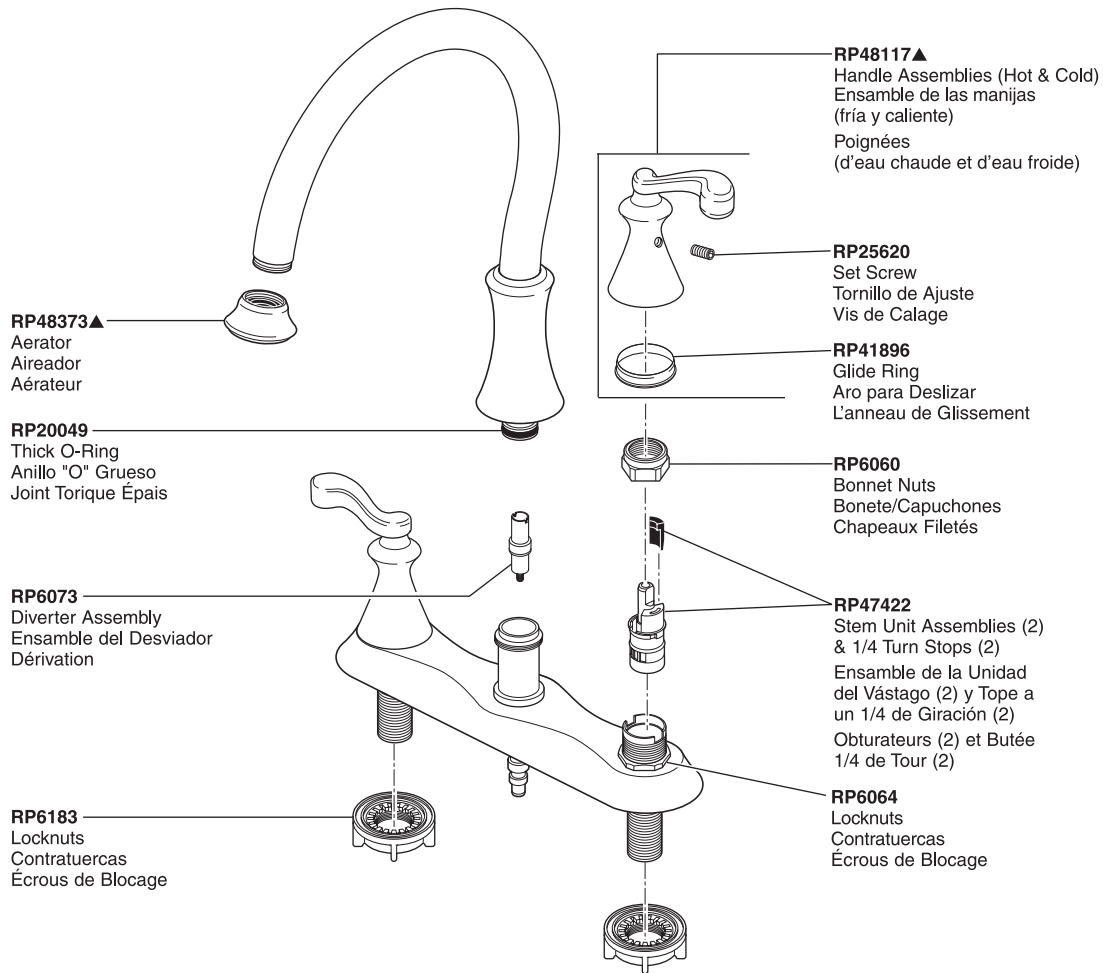

Two-Handle Kitchen Faucet Robinetterie de Cuisine à Manette Double

Llave de Dos Manijas para Cocina

Model/Modelo/Modèle 21925LF Series/Series/Seria

Kitchen

▲ Specify finish / Especificar el Acabado/ Précisez le fini