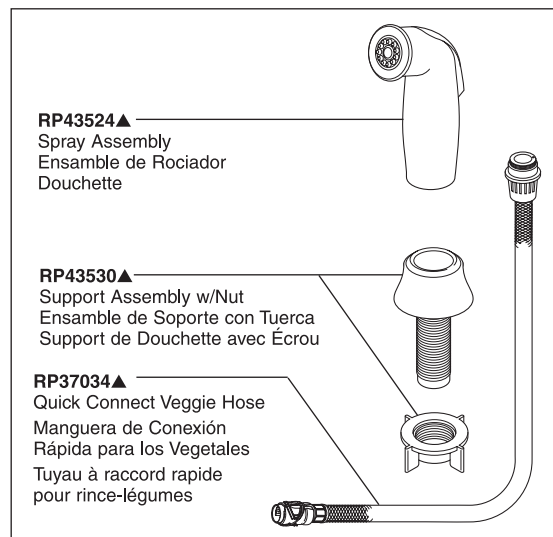

Two-Handle Kitchen Faucet Robinetterie de Cuisine à Manette Double

Llave de Dos Manijas para Cocina

Model/Modelo/Modèle 21925LF Series/Series/Seria

Kitchen

▲ Specify finish / Especificar el Acabado/ Précisez le fini