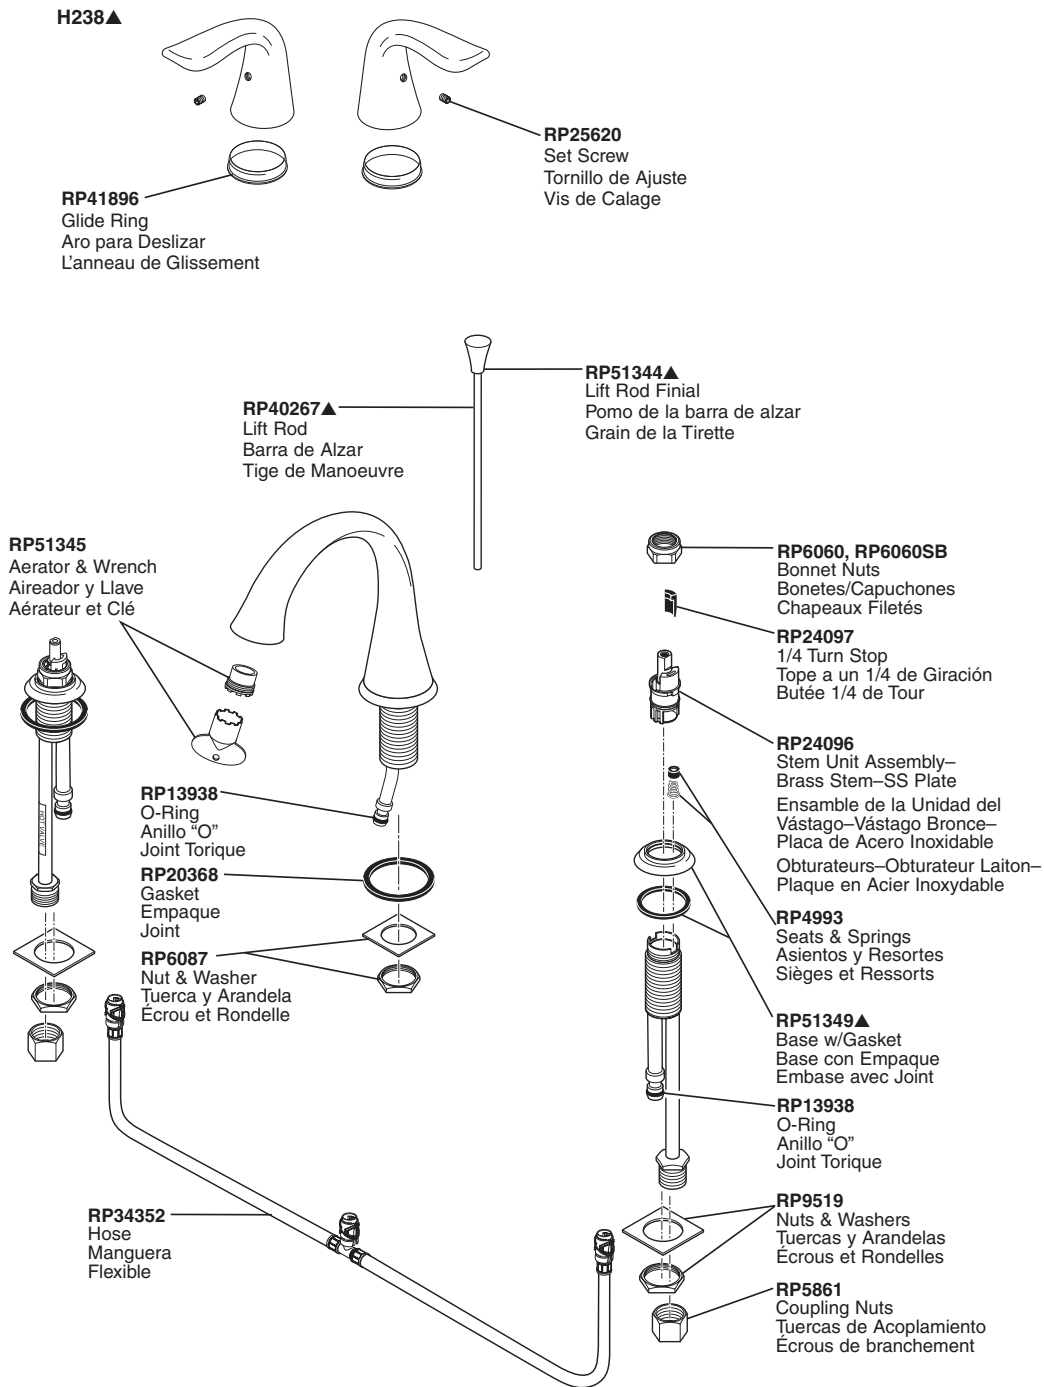

# Lahara® Two-Handle Lavatory Faucet Robinetterie de Toilette à Manette Double Lahara®

Llave Lahara® de Dos Manijas para Lavamanos

Model/Modelo/Modèle 3538 Series/Series/Seria

Lahara® Lavatory

▲Specify finish / Especificar el Acabado / Préciser le fini

WIDESPREAD