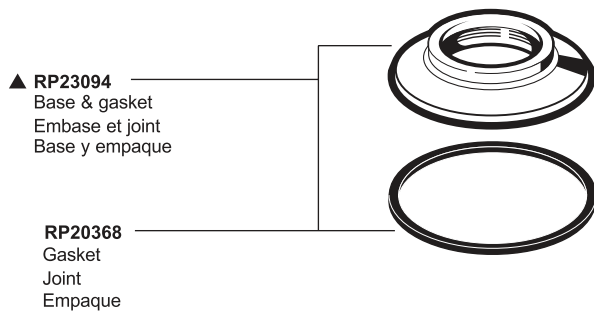

Rhythm™ Roman Tub Trim Garniture de Bain Romain Rhythm™ Adorno Rhythm™ para Bañera Romana

Model/Modelo/Modèle T2782 Series/Series/Seria

Rhythm™ Roman Tub

▲Specify finish / Especificque el Acabado / Précisez le fini

RHYTHM™ ROMAN TUB