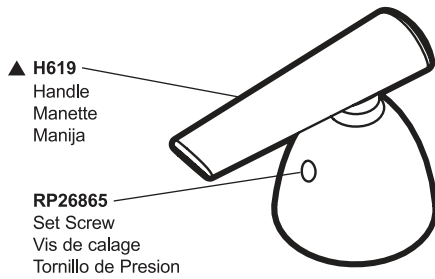

Rhythm™ Roman Tub Trim Garniture de Bain Romain Rhythm™ Adorno Rhythm™ para Bañera Romana

Model/Modelo/Modèle T2782 Series/Series/Seria

Rhythm™ Roman Tub

▲Specify finish / Especificque el Acabado / Précisez le fini

RHYTHM™ ROMAN TUB