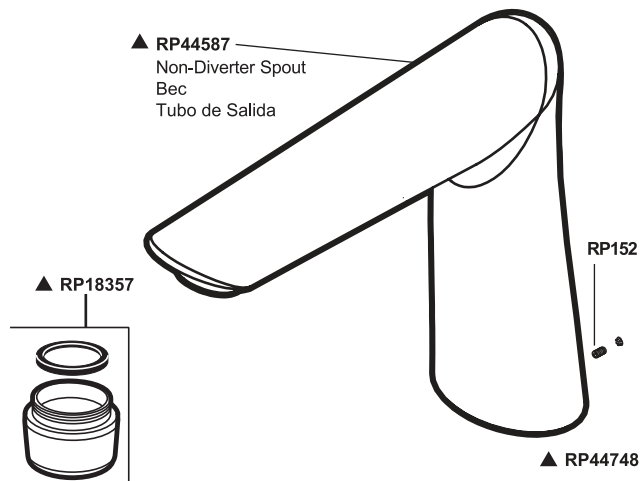

Rhythm™ Roman Tub Trim Garniture de Bain Romain Rhythm™ Adorno Rhythm™ para Bañera Romana

Model/Modelo/Modèle T2782 Series/Series/Seria

Rhythm™ Roman Tub

▲Specify finish / Especificque el Acabado / Précisez le fini

RHYTHM™ ROMAN TUB