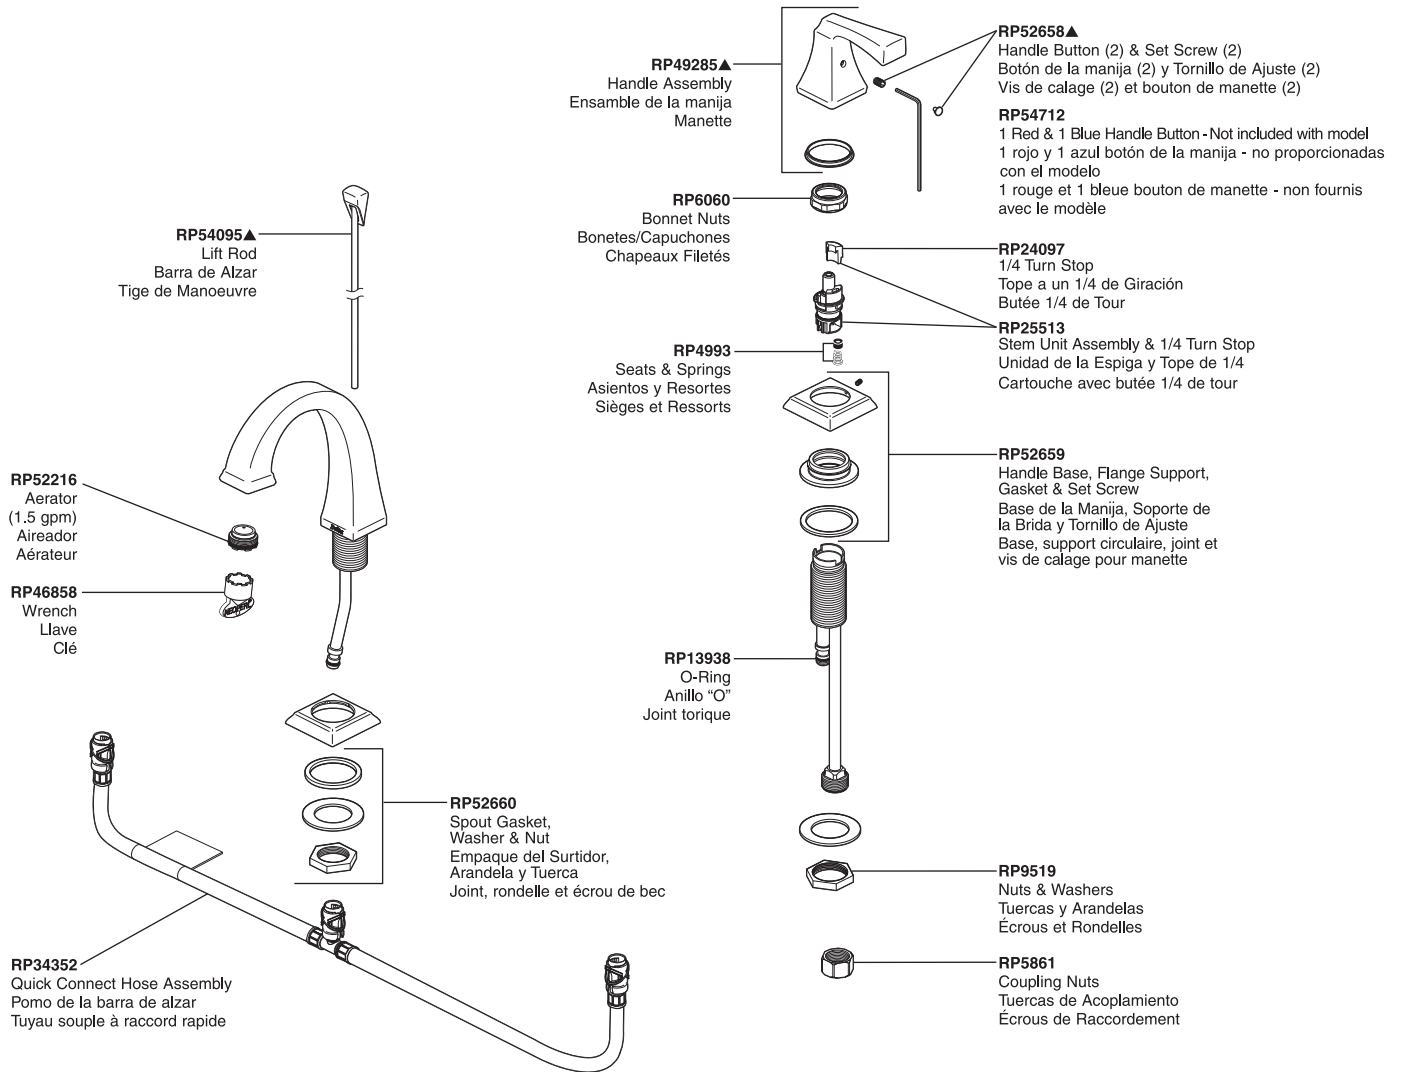

Two-Handle Lavatory Faucet Robinetterie de Toilette à Manette Double à Bec

Llave de Dos Manijas con Surtidor para Lavamanos

Model/Modelo/Modèle 3551 Series/Series/Seria

Lavatory

Refer to handle section for additional information./ Refiérase a la sección las manijàs para información adicional./ Référez-vous à la section manette pour plus d'information.

▲Specify finish / Especificque el Acabado / Précisez le fini

Refer to page 188 for lavatory drain assemblies. / Refiérase a la página 188 para los ensambles del desagüe. / Référez vous à la page 188 pour l'assemblage de drains.