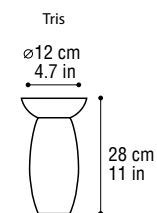

175410

Tras

175406

175400

1 x 100 W E-27
1 x PLC15 W E-27
A-19 / SLS 15 W (USA)

1 x 100 W E-27
1 x PLC15 W E-27
A-19 / SLS 15 W (USA)

TALLER UNO - Duka Instalaciones y Proyectos, S.L.

Plaza Feliu, 1 • 17465 Camallera (Girona) • Spain • Tel. +34 972 795 942 • Fax +34 972 795 966 • e-mail: info@talleruno.com