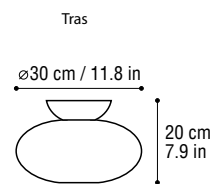

175410

Tras

175406

175400

1 x 100 W E-27
1 x PLC15 W E-27
A-19 / SLS 15 W (USA)

1 x 100 W E-27
1 x PLC15 W E-27
A-19 / SLS 15 W (USA)

TALLER UNO - Duka Instalaciones y Proyectos, S.L.

Plaza Feliu, 1 • 17465 Camallera (Girona) • Spain • Tel. +34 972 795 942 • Fax +34 972 795 966 • e-mail: info@talleruno.com