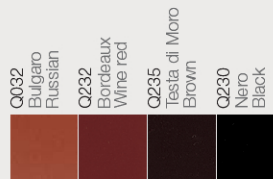

Art. 04.26B

cm. L.67xP.62x69/41H.
inch. L.26.37xD.24.40x27.16/16.14H.

Art. 04.27B

cm. L.45xP.48x97/76H.
inch. L.17.71xD.18.89x38.18/25.98H.

Art. 04.26C

CUOIO

Hide / Cuir / Leder /
Cuero / Выделанная кожа

STRUTTURA / Structure