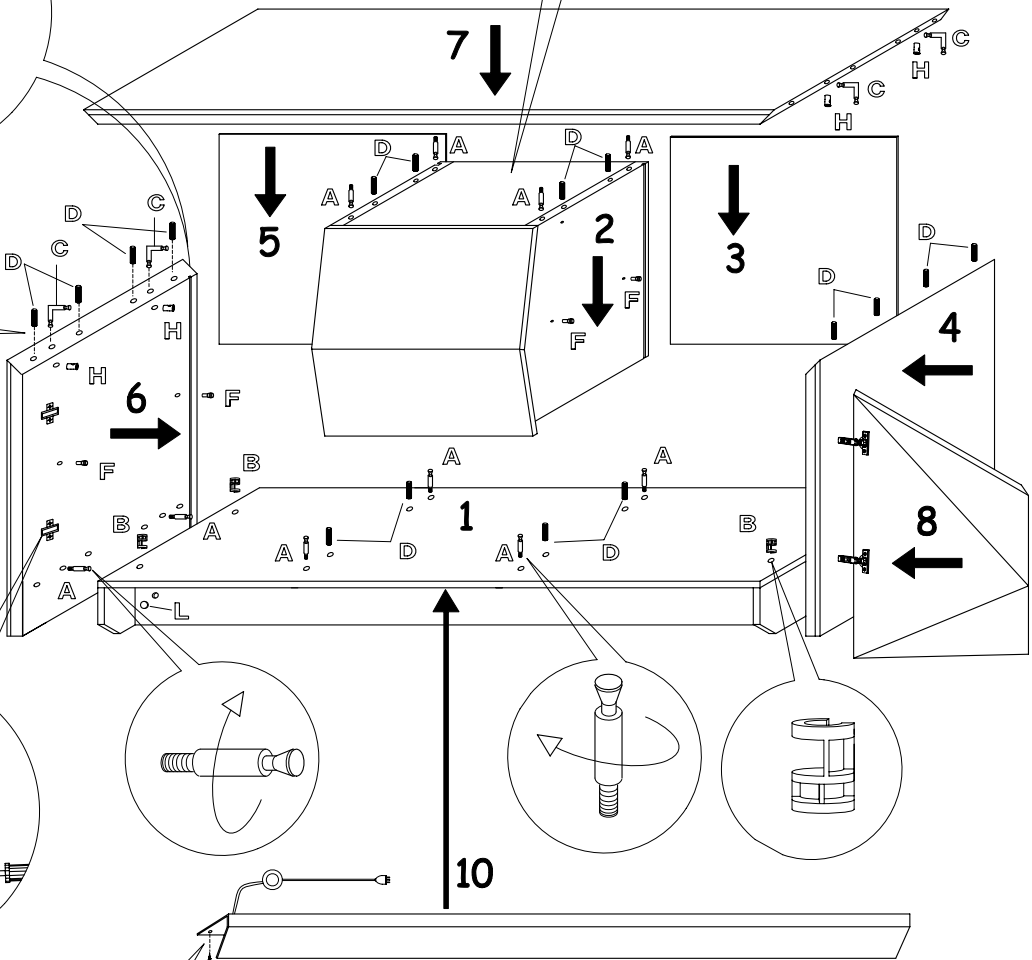

SCHEMA DI MONTAGGIO CREDENZA 2 ANTE 2 CASSETTI SAPPHIRE
ASSEMBLING SCHEME 2DOORS-2DRAWERS SIDEBBOARD SAPPHIRE
FICHE DE MONTAGE ENFILADE 2 PORTES 2 TIROIRS SAPPHIRE

2 PERSONE
2 PERSONS
2 PERSONEN
2 PERSONNES
2 PERSONAS

CACCIAVITE
SCREWDRIVER
SCHRAUBENZIEHER
TOURNEVIS
DESTORNILLADOR

TRAPANO
ELECTRIC DRILL
BOHRER
PERCEUSE
TALADRO

A		H	
B		K	
C		L	
D	 Ø 8X40		
E	 Vite T.S.P 3.5x15		
F			
G			

IMPIANTO LUCE OPTIONAL
OPTIONAL LIGHT SYSTEM
OPTION KIT ECLAIRAGE