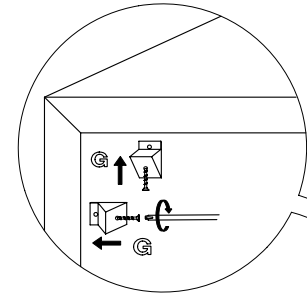

SCHEMA DI MONTAGGIO CREDENZA 2 ANTE 2 CASSETTI SAPPHIRE
ASSEMBLING SCHEME 2DOORS-2DRAWERS SIDEBBOARD SAPPHIRE
FICHE DE MONTAGE ENFILADE 2 PORTES 2 TIROIRS SAPPHIRE

2 PERSONE
2 PERSONS
2 PERSONEN
2 PERSONNES
2 PERSONAS

CACCIAVITE
SCREWDRIVER
SCHRAUBENZIEHER
TOURNEVIS
DESTORNILLADOR

TRAPANO
ELECTRIC DRILL
BOHRER
PERCEUSE
TALADRO

A		H	
B		K	
C		L	
D	 Ø 8X40		
E	 Vite T.S.P 3.5x15		
F			
G			

IMPIANTO LUCE OPTIONAL
OPTIONAL LIGHT SYSTEM
OPTION KIT ECLAIRAGE