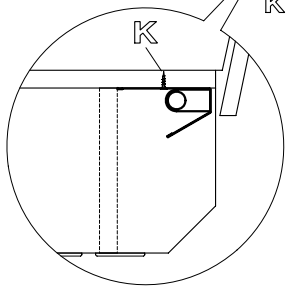

A		H	
B		K	
C		L	
D	 Ø 8X40		
E	 Vite T.S.P 3.5x15		
F			
G