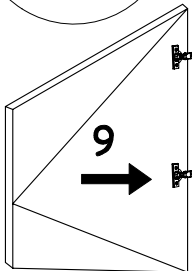

SCHEMA DI MONTAGGIO CREDENZA 2 ANTE 2 CASSETTI SAPPHIRE
ASSEMBLING SCHEME 2DOORS-2DRAWERS SIDEBBOARD SAPPHIRE
FICHE DE MONTAGE ENFILADE 2 PORTES 2 TIROIRS SAPPHIRE

2 PERSONE
2 PERSONS
2 PERSONEN
2 PERSONNES
2 PERSONAS

CACCIAVITE
SCREWDRIVER
SCHRAUBENZIEHER
TOURNEVIS
DESTORNILLADOR

TRAPANO
ELECTRIC DRILL
BOHRER
PERCEUSE
TALADRO