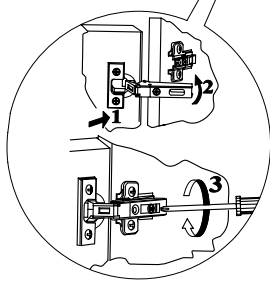

SCHEMA DI MONTAGGIO CREDENZA 2 ANTE 2 CASSETTI SAPPHIRE
ASSEMBLING SCHEME 2DOORS-2DRAWERS SIDEBBOARD SAPPHIRE
FICHE DE MONTAGE ENFILADE 2 PORTES 2 TIROIRS SAPPHIRE

2 PERSONE
2 PERSONS
2 PERSONEN
2 PERSONNES
2 PERSONAS

CACCIAVITE
SCREWDRIVER
SCHRAUBENZIEHER
TOURNEVIS
DESTORNILLADOR

TRAPANO
ELECTRIC DRILL
BOHRER
PERCEUSE
TALADRO

A		H	
B		K	
C		L	
D	 Ø 8X40		
E	 Vite T.S.P 3.5x15		
F			
G			

IMPIANTO LUCE OPTIONAL
OPTIONAL LIGHT SYSTEM
OPTION KIT ECLAIRAGE