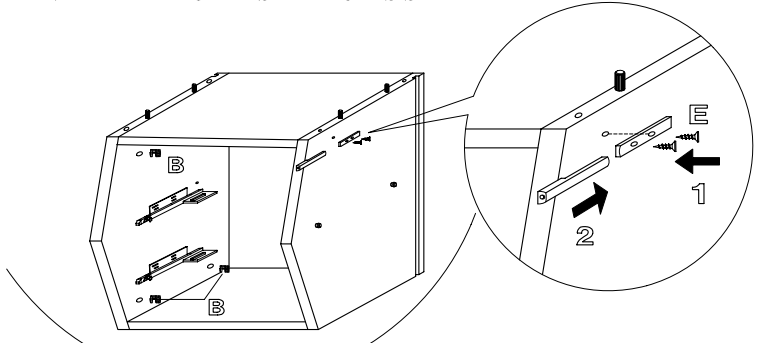

SCHEMA DI MONTAGGIO CREDENZA 2 ANTE 2 CASSETTI SAPPHIRE
ASSEMBLING SCHEME 2DOORS-2DRAWERS SIDEBBOARD SAPPHIRE
FICHE DE MONTAGE ENFILADE 2 PORTES 2 TIROIRS SAPPHIRE

2 PERSONE
2 PERSONS
2 PERSONEN
2 PERSONNES
2 PERSONAS

CACCIAVITE
SCREWDRIVER
SCHRAUBENZIEHER
TOURNEVIS
DESTORNILLADOR

TRAPANO
ELECTRIC DRILL
BOHRER
PERCEUSE
TALADRO

A		H	
B		K	
C		L	
D	 Ø 8X40		
E	 Vite T.S.P 3.5x15		
F			
G			

IMPIANTO LUCE OPTIONAL
OPTIONAL LIGHT SYSTEM
OPTION KIT ECLAIRAGE