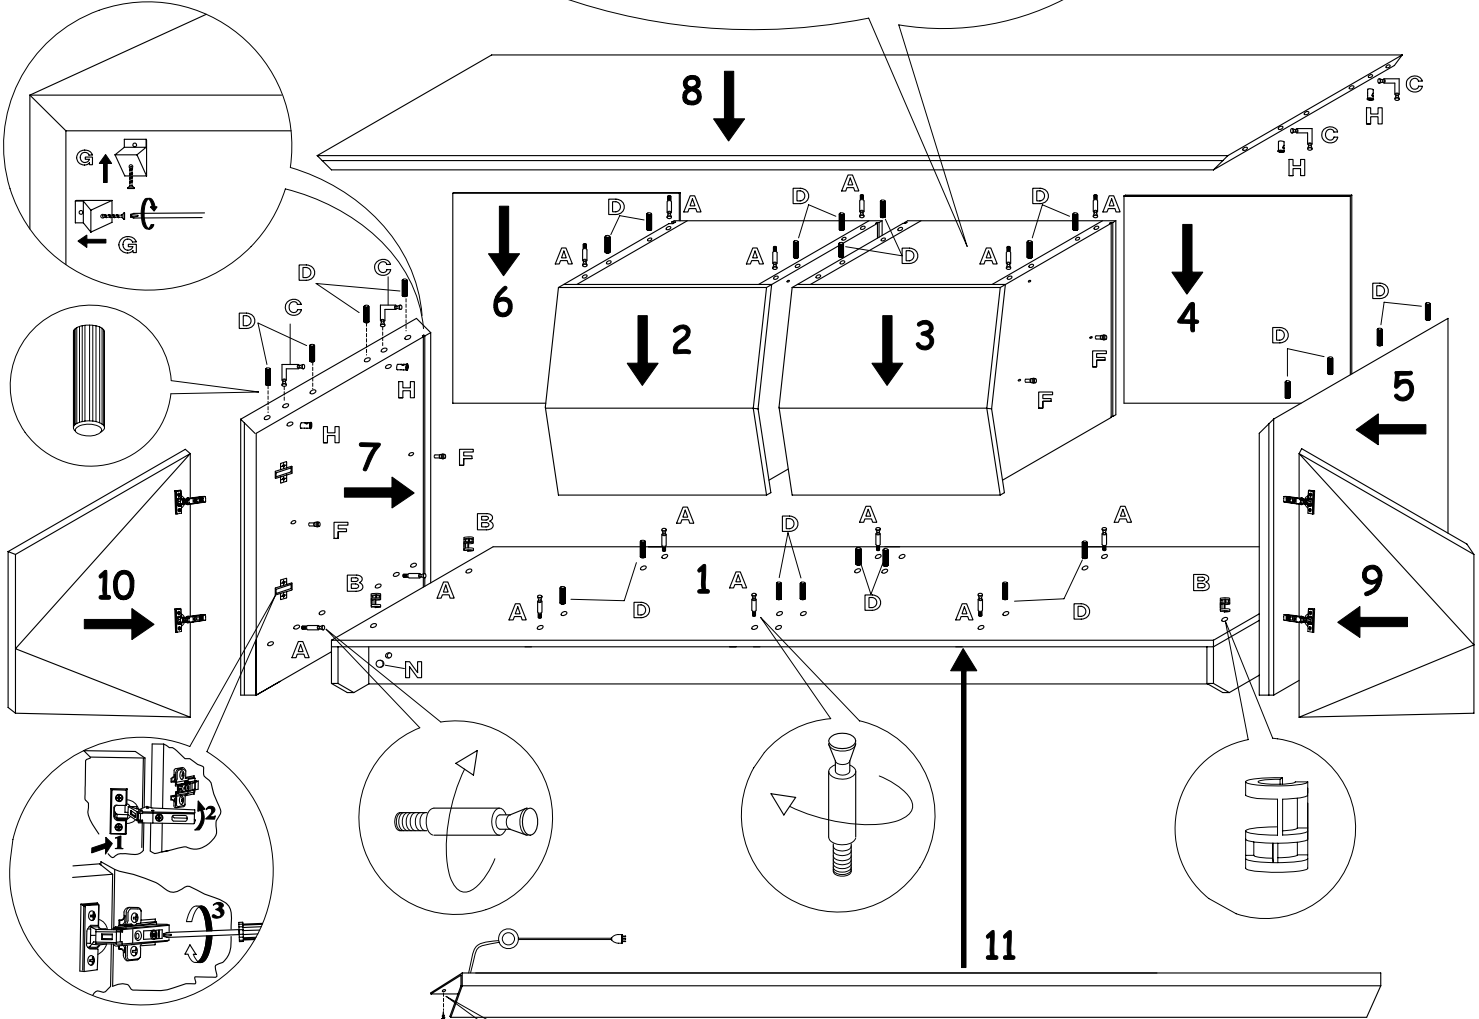

**SCHEMA DI MONTAGGIO CREDENZA 2 ANTE 4 CASSETTI SAPPHIRE**  
**ASSEMBLING SCHEME 2DOORS-4DRAWERS SIDEBBOARD SAPPHIRE**  
**FICHE DE MONTAGE ENFILADE 2 PORTES 4 TIROIRS SAPPHIRE**

2 PERSONE  
 2 PERSONS  
 2 PERSONEN  
 2 PERSONNES  
 2 PERSONAS

CACCIAVITE  
 SCREWDRIVER  
 SCHRAUBENZIEHER  
 TOURNEVIS  
 DESTORNILLADOR

TRAPANO  
 ELECTRIC DRILL  
 BOHRER  
 PERCEUSE  
 TALADRO

A			
B			
C		H	
D	 Ø 8x40	K	 Vite T.S.P 3.5x18
E	 Vite T.S.P 3.5x15	L	 tubetto M4x30
F		M	 M4x15
G		N	