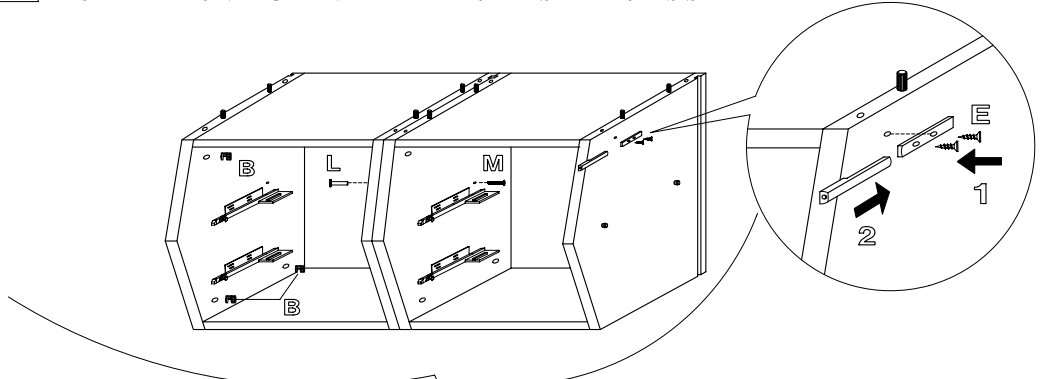

SCHEMA DI MONTAGGIO CREDENZA 2 ANTE 4 CASSETTI SAPPHIRE
ASSEMBLING SCHEME 2DOORS-4DRAWERS SIDEBBOARD SAPPHIRE
FICHE DE MONTAGE ENFILADE 2 PORTES 4 TIROIRS SAPPHIRE

2 PERSONE
2 PERSONS
2 PERSONEN
2 PERSONNES
2 PERSONAS

CACCIAVITE
SCREWDRIVER
SCHRAUBENZIEHER
TOURNEVIS
DESTORNILLADOR

TRAPANO
ELECTRIC DRILL
BOHRER
PERCEUSE
TALADRO

A			
B			
C		H	
D	 Ø 8x40	K	 Vite T.S.P 3.5x18
E	 Vite T.S.P 3.5x15	L	 tubetto M4x30
F		M	 M4x15
G		N	

IMPIANTO LUCE OPTIONAL
OPTIONAL LIGHT SYSTEM
OPTION KIT ECLAIRAGE