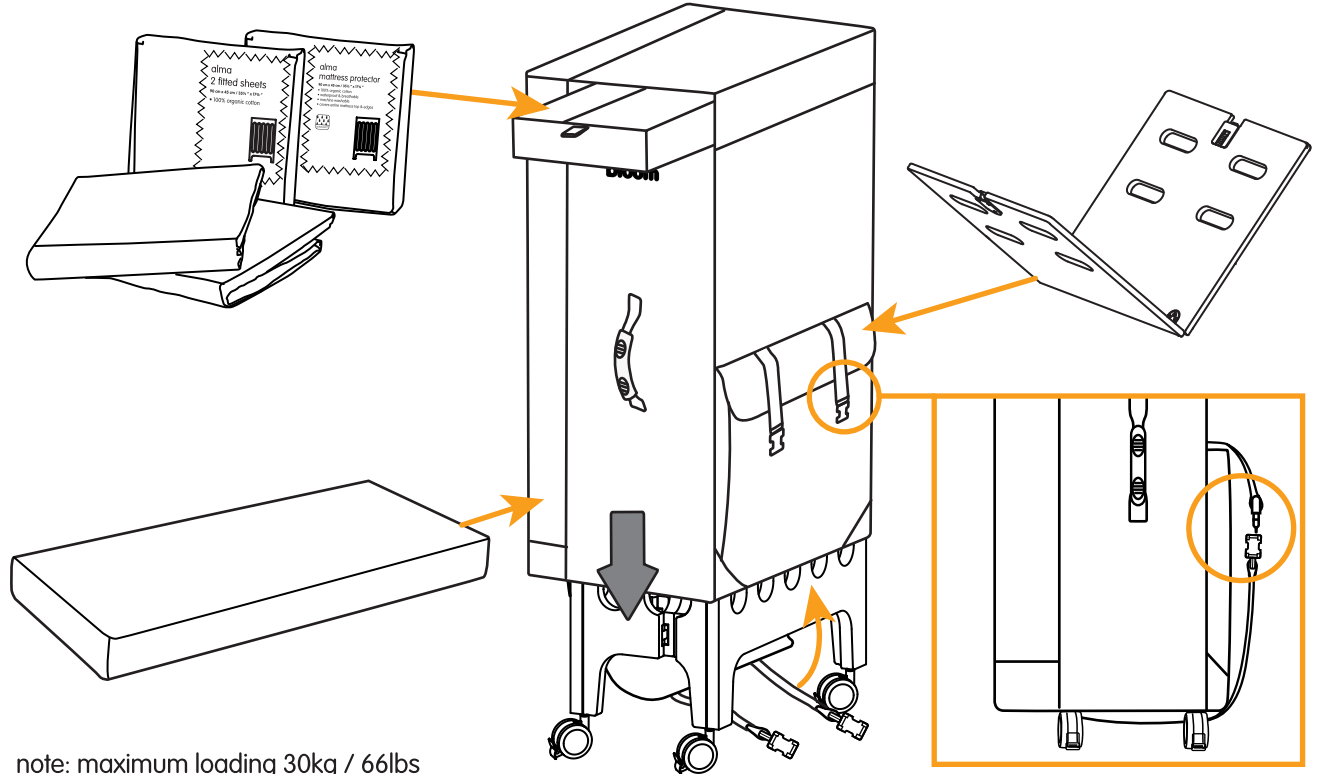

quick guide

alma™ store

note: maximum loading 30kg / 66lbs

note: 30kg / 66lbs poids maximum

nota: 30kg / 66lbs carga máxima

hinweis: maximale belastung 30kg / 66lbs

nota: peso massimo 30kg / 66lbs

let op: maximaal laden 30kg / 66lbs