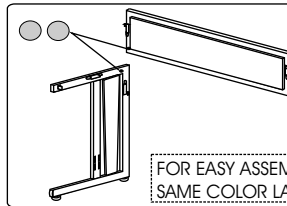

- **A** TOP SHELF..... (1 Pc)
- **B** TOP SHELF (LEFT)..... (1 Pc)
- **C** TOP SHELF (RIGHT)..... (1 Pc)
- **D** MODESTY PANEL (LEFT)..... (1 Pc)
- **E** MODESTY PANEL (RIGHT)..... (1 Pc)
- **F** SIDE (LEFT)..... (1 Pc)
- **G** SIDE (RIGHT)..... (1 Pc)
- **H** CENTER LEG..... (1 Pc)
- **I** SUPPORT BEAM..... (1 Pc)
- **J** PULL OUT SHELF..... (1 Pc)
- **K** CPU HOLDER..... (1 Pc)
- **L** KNOB 14.6 mm..... (19 Pcs)
- **M** SAFETY PLATE..... (4 Pcs)
- **N** SAFETY KNOB 2 1/2 IN..... (8 Pcs)
- **O** RUNNER LEFT..... (1 Pc)
- **P** RUNNER RIGHT..... (1 Pc)
- **Q** SQUARES..... (2 pcs)
- **A** CUBIERTA SUPERIOR..... (1 Pza)
- **B** CUBIERTA SUPERIOR IZQUIERDA..... (1 Pza)
- **C** CUBIERTA SUPERIOR DERECHA..... (1 Pza)
- **D** MARCO CENTRAL IZQUIERDO..... (1 Pza)
- **E** MARCO CENTRAL DERECHO..... (1 Pza)
- **F** LATERAL IZQUIERDO..... (1 Pza)
- **G** LATERAL DERECHO..... (1 Pza)
- **H** POSTE CENTRAL..... (1 Pza)
- **I** BARRA DE SOPORTE..... (1 Pza)
- **J** ENTREPAÑO DESLIZABLE..... (1 Pza)
- **K** PORTA CPU..... (1 Pza)
- **L** REGATÓN DE 14.6 mm..... (19 Pzas)
- **M** SOLERA DE SEGURIDAD..... (4 Pzas)
- **N** REGATON DE 2 1/2 IN..... (8 Pzas)
- **O** CORREDERA IZQUIERDA..... (1 Pza)
- **P** CORREDERA DERECHA..... (1 Pza)
- **Q** ESCUADRAS..... (2 pzas)

LINEA ITALIA®