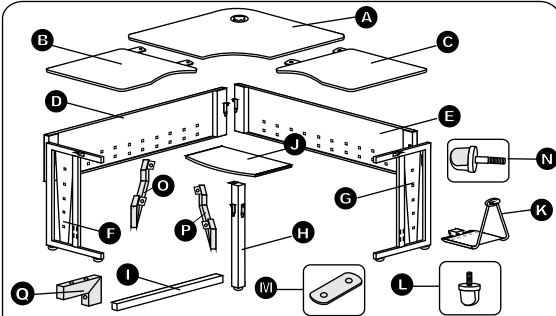

EASY ASSEMBLY
WITHOUT TOOLS

AT 10 min
ASSEMBLY TIME

PATENT PENDING

PATENTE EN TRAMITE

- A** TOP SHELF..... (1 Pc)
- B** TOP SHELF (LEFT)..... (1 Pc)
- C** TOP SHELF (RIGHT)..... (1 Pc)
- D** MODESTY PANEL (LEFT)..... (1 Pc)
- E** MODESTY PANEL (RIGHT)..... (1 Pc)
- F** SIDE (LEFT)..... (1 Pc)
- G** SIDE (RIGHT)..... (1 Pc)
- H** CENTER LEG..... (1 Pc)
- I** SUPPORT BEAM..... (1 Pc)
- J** PULL OUT SHELF..... (1 Pc)
- K** CPU HOLDER..... (1 Pc)
- L** KNOB 14.6 mm..... (19 Pcs)
- M** SAFETY PLATE..... (4 Pcs)
- N** SAFETY KNOB 2 1/2 IN..... (8 Pcs)
- O** RUNNER LEFT..... (1 Pc)
- P** RUNNER RIGHT..... (1 Pc)
- Q** SQUARES..... (2 pcs)
- A** CUBIERTA SUPERIOR..... (1 Pza)
- B** CUBIERTA SUPERIOR IZQUIERDA..... (1 Pza)
- C** CUBIERTA SUPERIOR DERECHA..... (1 Pza)
- D** MARCO CENTRAL IZQUIERDO..... (1 Pza)
- E** MARCO CENTRAL DERECHO..... (1 Pza)
- F** LATERAL IZQUIERDO..... (1 Pza)
- G** LATERAL DERECHO..... (1 Pza)
- H** POSTE CENTRAL..... (1 Pza)
- I** BARRA DE SOPORTE..... (1 Pza)
- J** ENTREPAÑO DESLIZABLE..... (1 Pza)
- K** PORTA CPU..... (1 Pza)
- L** REGATÓN DE 14.6 mm..... (19 Pzas)
- M** SOLERA DE SEGURIDAD..... (4 Pzas)
- N** REGATON DE 2 1/2 IN..... (8 Pzas)
- O** CORREDERA IZQUIERDA..... (1 Pza)
- P** CORREDERA DERECHA..... (1 Pza)
- Q** ESCUADRAS..... (2 pzas)

LINEA ITALIA[®]

FOR EASY ASSEMBLY MATCH UP
SAME COLOR LABELS